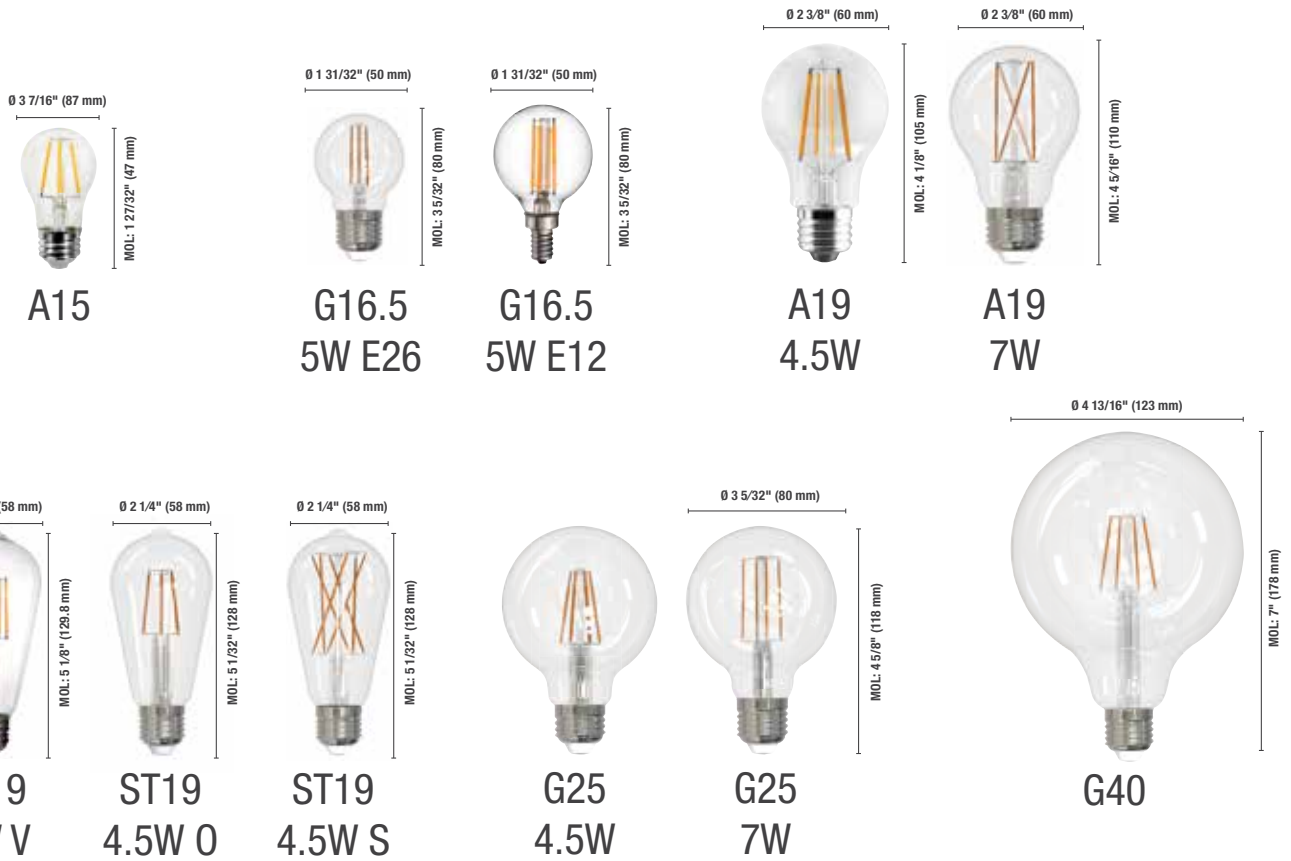

Order code	Description	Filament type	Watts (W)	Base	Volts (VAC)	Color temp. (K)	CRI	Finish	Life L70 (hrs)	Lumen output (lm)	Traditional equivalent (W)	Case qty (inner/master)
A15												
67785	A15/S3/5W/27K/V/FIL/STD	Vertical	5	E26	120	2 700	80	Clear	15 000	450	40	10/100
A19												
67744	A19/S3/4.5W/27K/O/FIL/STD	Oblique	4.5	E26	120	2 700	80	Clear	15 000	45	40	10/40
67745	A19/S3/7W/27K/S/FIL/STD	Spiral	7	E26	120	2 700	80	Clear	15 000	800	60	1/40
67746	A19/S3/7W/30K/S/FIL/STD	Spiral	7	E26	120	3 000	80	Clear	15 000	800	60	1/40
ST19												
67750	ST19/S3/4.5W/27K/O/FIL/STD	Oblique	4.5	E26	120	2 700	80	Clear	15 000	450	40	1/40
67748	ST19/S3/4.5W/27K/S/FIL/STD	Spiral	4.5	E26	120	2 700	80	Clear	15 000	450	40	1/40
67749¹	ST19/S3/4.5W/30K/S/FIL/STD	Spiral	4.5	E26	120	3 000	80	Clear	15 000	450	40	1/40
67162¹	ST19/S2/7W/27K/V/FIL/STD	Vertical	7	E26	120	2 700	80	Clear	15 000	800	60	10/40
67163¹	ST19/S2/7W/30K/V/FIL/STD	Vertical	7	E26	120	3 000	80	Clear	15 000	800	60	10/40
G16.5												
67762	G16.5/S3/5W/27K/E12/V/FIL/STD	Vertical	5	E12	120	2700	80	Clear	15 000	500	60	10/100
67764	G16.5/S3/5W/27K/V/FIL/STD	Vertical	5	E26	120	2 700	80	Clear	15 000	500	60	10/100
G25												
67663¹	G25/S3/4.5W/27K/O/FIL/STD	Oblique	4.5	E26	120	2 700	80	Clear	15 000	450	40	10/40
67664¹	G25/S3/7W/27K/V/FIL/STD	Vertical	7	E26	120	2 700	80	Clear	15 000	800	60	10/40
G40												
67666¹	G40/S3/4.5W/27K/O/FIL/STD	Oblique	4.5	E26	120	2 700	80	Clear	15 000	450	40	5/20

Lumen values are derived from photometric testing
For a complete list of compatible dimmers and ENERGY STAR qualified products, please visit www.standardpro.com