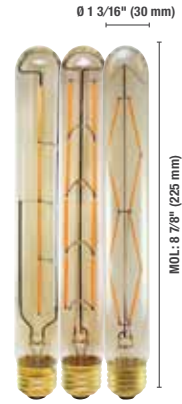

T14  
Long Life

T10  
Long Life

T10L  
Long Life

Order code	Description	Filament type	Watts (W)	Base	Volts (VAC)	Color temp. (K)	CRI	Finish	Life L70 (hrs)	Lumen output (lm)	Traditional equivalent (W)	Case qty (inner/master)
<b>Victorian Style</b>												
<b>B11</b>												
67758	B11/S3/3.6W/22K/A/E12/V/FIL/STD	Vertical	3.6	E12	120	2 200	80	Amber	15 000	320	40	100
<b>CA11</b>												
67761	CA11/S3/4.5W/22K/A/E12/V/FIL/STD	Vertical	4.5	E12	120	2 200	80	Amber	15 000	350	40	10/100
<b>T14</b>												
64529 <sup>2</sup>	LED/T14/6W/22K/LL/A/S/FIL/STD	Spiral	6	E26	120	2 200	95	Amber	25 000	450	40	50/100
<b>T10</b>												
64521 <sup>2</sup>	LED/T10/6W/22K/LL/A/V/FIL/STD	Vertical	6	E26	120	2 200	95	Amber	25 000	450	40	50/100
64523 <sup>2</sup>	LED/T10/6W/22K/LL/A/Z/FIL/STD	Zig-Zag	6	E26	120	2 200	95	Amber	25 000	450	40	50/100
<b>T10L</b>												
64525 <sup>2</sup>	LED/T10L/6W/22K/LL/A/Z/FIL/STD	Zig-Zag	6	E26	120	2 200	95	Amber	25 000	450	40	50/100

Order code	Description	Filament type	Watts (W)	Base	Volts (VAC)	Color temp. (K)	CRI	Finish	Life L70 (hrs)	Lumen output (lm)	Case qty (inner/master)
<b>Soft Filament</b>											
<b>A19</b>											
67315	A19/4.5W/27K/QL/FIL/STD	Quad Loop	4.5	E26	120	2 700	90	Clear	15 000	250	50/100
<b>ST19</b>											
67317	ST19/5W/27K/DH/FIL/STD	Double Helix	5	E26	120	2 700	90	Clear	15 000	300	50/100
67318	ST19/5W/27K/CH/DH/FIL/STD	Double Helix	5	E26	120	2 700	90	Chrome	15 000	125	50/100
67319	ST19/5W/27K/A/DH/FIL/STD	Double Helix	5	E26	120	2 700	90	Amber	15 000	250	50/100