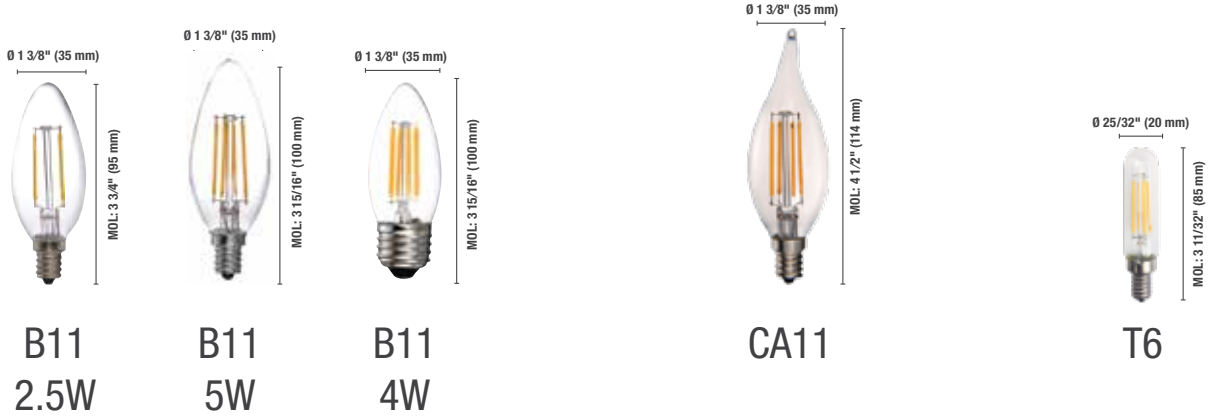

Order code	Description	Filament type	Watts (W)	Base	Volts (VAC)	Color temp. (K)	CRI	Finish	Life L70 (hrs)	Lumen output (lm)	Traditional equivalent (W)	Case qty (inner/master)
B11												
67753	B11/S3/2.5W/27K/E12/V/FIL/STD	Vertical	2.5	E12	120	2 700	80	Clear	15 000	250	25	10/100
67752	B11/S3/4W/27K/V/FIL/STD	Vertical	4	E26	120	2 700	80	Clear	15 000	350	40	100
67754	B11/S3/5W/27K/E12/V/FIL/STD	Vertical	5	E12	120	2 700	80	Clear	15 000	500	60	100
67755	B11/S3/5W/30K/E12/V/FIL/STD	Vertical	5	E12	120	3 000	80	Clear	15 000	500	60	100
67756	B11/S3/5W/40K/E12/V/FIL/STD	Vertical	5	E12	120	4 000	80	Clear	15 000	500	60	10/100
67757	B11/S3/5W/50K/E12/V/FIL/STD	Vertical	5	E12	120	5 000	80	Clear	15 000	500	60	100
CA11												
65674	LED/CA11/S2/4.8W/27K/E12/V/FIL/STD	Vertical	4.8	E12	120	2 700	80	Clear	15 000	398	60	1/80
T6												
67765	T6/S3/4.5W/27K/E12/V/FIL/STD	Vertical	4.5	E12	120	2 700	80	Clear	15 000	450	40	10/100
67766	T6/S3/4.5W/30K/E12/V/FIL/STD	Vertical	4.5	E12	120	3 000	80	Clear	15 000	450	40	25/200
T9												
67782	T9/S3/5W/27K/O/FIL/STD	Oblique	5	E26	120	2 700	80	Clear	15 000	500	60	100
67784	T9/S3/5W/30K/O/FIL/STD	Oblique	5	E26	120	3 000	80	Clear	15 000	500	60	100
T10												
64520²	LED/T10/6W/27K/LL/V/FIL/STD	Vertical	6	E26	120	2 700	95	Clear	25 000	600	60	50/100
64522²	LED/T10/6W/27K/LL/Z/FIL/STD	Zig-Zag	6	E26	120	2 700	95	Clear	25 000	600	60	50/100

Lumen values are derived from photometric testing
For a complete list of compatible dimmers and ENERGY STAR qualified products,
please visit www.standardpro.com