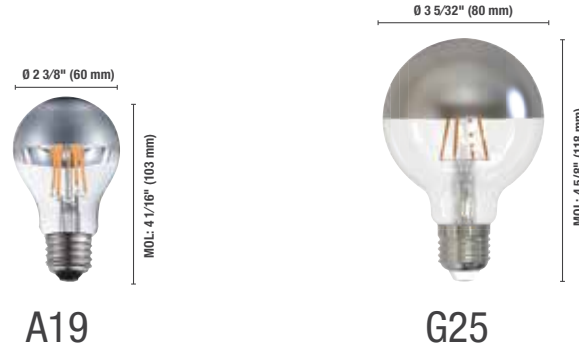

Order code	Description	Filament type	Watts (W)	Base	Volts (VAC)	Color temp. (K)	CRI	Life L70 (hrs)	Lumen output (lm)	Traditional equivalent (W)	Case qty (inner/master)

Half Mirror

A19											
65821²	LED/A19/S2/4W/27K/HM/O/FIL/STD	Oblique	4	E26	120	2 700	80	15 000	360	40	10/50
G25											
67661²	G25/S3/4.5W/27K/HM/O/FIL/STD	Vertical	4.5	E26	120	2 700	80	15 000	380	40	10/40

Soft White

A19											
67780^{1 2}	A19/S3/8.5W/27K/SW/FIL/STD	N/A	8.5	E26	120	2 700	80	15 000	800	60	10/40
67781	A19/S3/8.5W/30K/SW/FIL/STD	N/A	8.5	E26	120	3 000	80	15 000	800	60	10/40
B11											
67759²	B11/S3/4W/27K/SW/E12/FIL/STD	N/A	4	E12	120	2 700	80	15 000	350	40	10/100
67760²	B11/S3/4W/30K/SW/E12/FIL/STD	N/A	4	E12	120	3 000	80	15 000	350	40	10/100
G16.5											
67763²	G16.5/S3/5W/27K/SW/E12/FIL/STD	N/A	5	E12	120	2 700	80	15 000	450	60	10/100
G25											
67662^{1 2}	G25/S3/4.5W/27K/SW/FIL/STD	N/A	4.5	E26	120	2 700	80	15 000	380	40	10/40
G40											
67667^{1 2}	G40/S3/8.5W/27K/SW/FIL/STD	N/A	8.5	E26	120	2 700	80	15 000	800	60	5/20
T9											
67783	T9/S3/5W/27K/SW/FIL/STD	N/A	5	E26	120	2 700	80	15 000	500	60	1/100

Lumen values are derived from photometric testing
For a complete list of compatible dimmers, please visit www.standardpro.com