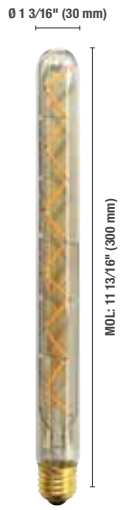

This line also includes a long life lamps series, which bring style to any decor while offering an exceptional long life of 25 000 hours.

Order code	Description	Filament type	Watts (W)	Base	Volts (VAC)	Color temp. (K)	CRI	Life L70 (hrs)	Lumen output (lm)	Traditional equivalent (W)	Case qty (inner/master)
------------	-------------	---------------	-----------	------	-------------	-----------------	-----	----------------	-------------------	----------------------------	-------------------------

**Half Mirror**

<b>A19</b>											
65821 <sup>2</sup>	LED/A19/S2/4W/27K/HM/O/FIL/STD	Oblique	4	E26	120	2 700	80	15 000	360	40	10/50
<b>G25</b>											
67661 <sup>2</sup>	G25/S3/4.5W/27K/HM/O/FIL/STD	Vertical	4.5	E26	120	2 700	80	15 000	380	40	10/40

T14  
Long Life

T10  
Long Life

T10L  
Long Life

Order code	Description	Filament type	Watts (W)	Base	Volts (VAC)	Color temp. (K)	CRI	Finish	Life L70 (hrs)	Lumen output (lm)	Traditional equivalent (W)	Case qty (inner/master)
<b>Victorian Style</b>												
<b>B11</b>												
67758	B11/S3/3.6W/22K/A/E12/V/FIL/STD	Vertical	3.6	E12	120	2 200	80	Amber	15 000	320	40	100
<b>CA11</b>												
67761	CA11/S3/4.5W/22K/A/E12/V/FIL/STD	Vertical	4.5	E12	120	2 200	80	Amber	15 000	350	40	10/100
<b>T14</b>												
64529 <sup>2</sup>	LED/T14/6W/22K/LL/A/S/FIL/STD	Spiral	6	E26	120	2 200	95	Amber	25 000	450	40	50/100
<b>T10</b>												
64521 <sup>2</sup>	LED/T10/6W/22K/LL/A/V/FIL/STD	Vertical	6	E26	120	2 200	95	Amber	25 000	450	40	50/100
64523 <sup>2</sup>	LED/T10/6W/22K/LL/A/Z/FIL/STD	Zig-Zag	6	E26	120	2 200	95	Amber	25 000	450	40	50/100
<b>T10L</b>												
64525 <sup>2</sup>	LED/T10L/6W/22K/LL/A/Z/FIL/STD	Zig-Zag	6	E26	120	2 200	95	Amber	25 000	450	40	50/100