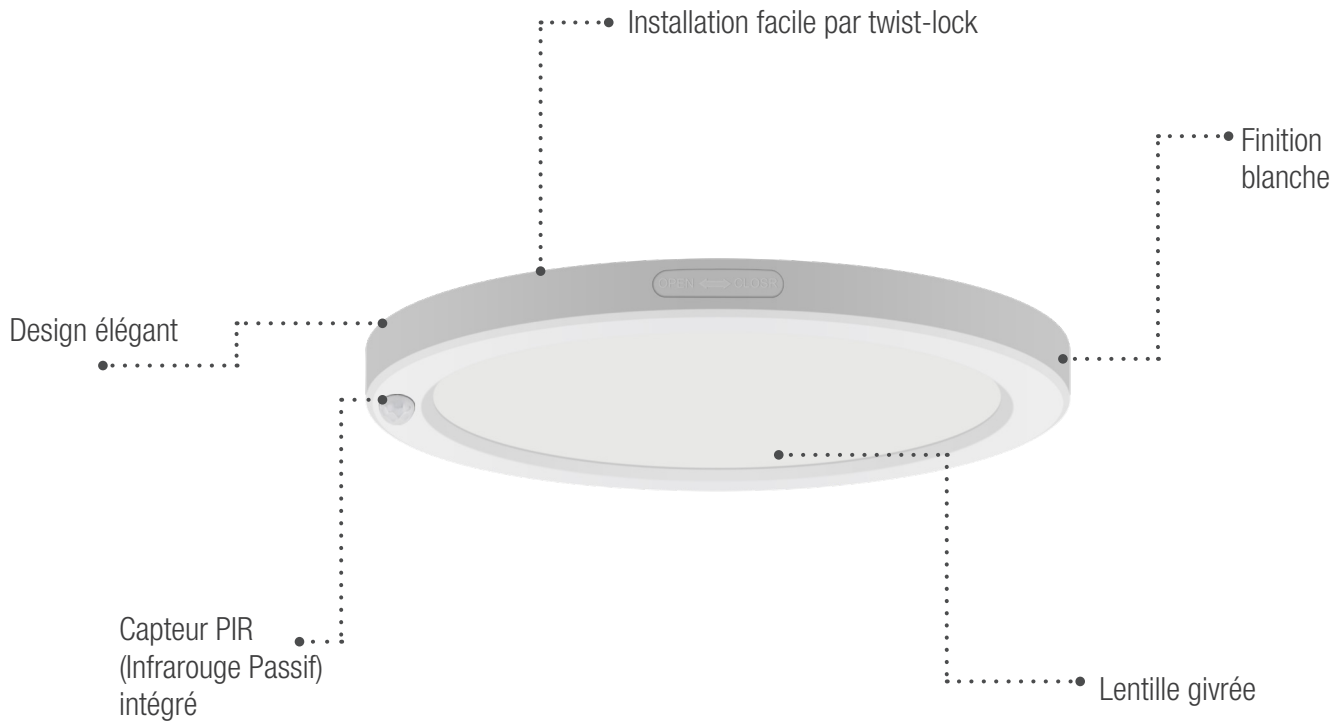

EDGELIT DÉTECTEUR DE MOUVEMENT DEL

Économisez de l'énergie avec notre plafonnier à détecteur de mouvement PIR intégré !

Notre plafonnier EDGELIT détecteur de mouvement DEL permet d'économiser de l'énergie en s'allumant automatiquement lorsqu'un mouvement est détecté et en s'éteignant en l'absence de mouvement. Offert dans une finition blanche, ce plafonnier est idéal pour une large gamme d'applications telles qu'un garde-manger, penderie, buanderie, grenier ou même couloir.

Caractéristiques

- 7" EDGELIT détecteur de mouvement DEL, marche / arrêt automatique
- Deux températures de couleur disponibles, 3000K et 4000K
- 120V
- IRC 80+
- Endroits humides

| Code de commande | Numéro de modèle | Watts (W) | Volts (VAC) | Temp. de couleur (K) | Flux lumineux (lm) | Efficacité (lm/W) | IRC | Vie L70 (h) | Forme | Finition | Type de détecteur | À gradation (Oui/Non) | Facteur de puissance | DHT (%) | Qté caisse (ext.) |
|------------------|----------------------------|-----------|-------------|----------------------|--------------------|-------------------|-----|-------------|-------|----------|-------------------|-----------------------|----------------------|---------|-------------------|
| 68466 | CLEL7/S2/MS/12W/30K/RND/WH | 12 | 120 | 3000 | 840 | 70 | >80 | 50 000 | Rond | Blanc | PIR | Non | >0.9 | <50 | 20 |
| 68467 | CLEL7/S2/MS/12W/40K/RND/WH | 12 | 120 | 4000 | 840 | 70 | >80 | 50 000 | Rond | Blanc | PIR | Non | >0.9 | <50 | 20 |

EDGELIT DÉTECTEUR DE MOUVEMENT DEL

FONCTIONNALITÉS DU DÉTECTEUR DE MOUVEMENT

- Plage de détection de 5 mètres (16.4 pieds)
- Après 60 secondes d'inactivité, le plafonnier s'éteint

Avec un design élégant et un capteur PIR (infrarouge passif) intégré, notre EDGELIT détecteur de mouvement DEL est une excellente solution d'économie d'énergie. Avec son installation Twist-Lock, il peut être facilement et rapidement installé au ras d'un mur ou d'un plafond.