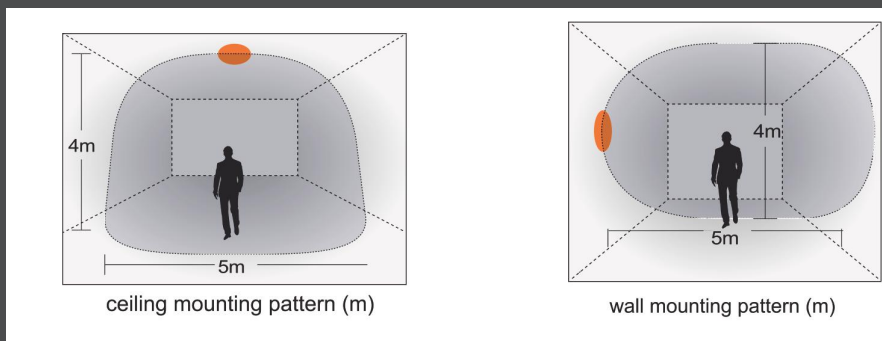

Caractéristiques

- 7" EDGELIT détecteur de mouvement DEL, marche / arrêt automatique
- Deux températures de couleur disponibles, 3000K et 4000K
- 120V
- IRC 80+
- Endroits humides

| Code de commande | Numéro de modèle | Watts (W) | Volts (VAC) | Temp. de couleur (K) | Flux lumineux (lm) | Efficacité (lm/W) | IRC | Vie L70 (h) | Forme | Finition | Type de détecteur | À gradation (Oui/Non) | Facteur de puissance | DHT (%) | Qté caisse (ext.) |
|------------------|----------------------------|-----------|-------------|----------------------|--------------------|-------------------|-----|-------------|-------|----------|-------------------|-----------------------|----------------------|---------|-------------------|
| 68466 | CLEL7/S2/MS/12W/30K/RND/WH | 12 | 120 | 3000 | 840 | 70 | >80 | 50 000 | Rond | Blanc | PIR | Non | >0.9 | <50 | 20 |
| 68467 | CLEL7/S2/MS/12W/40K/RND/WH | 12 | 120 | 4000 | 840 | 70 | >80 | 50 000 | Rond | Blanc | PIR | Non | >0.9 | <50 | 20 |

EDGELIT DÉTECTEUR DE MOUVEMENT DEL

FONCTIONNALITÉS DU DÉTECTEUR DE MOUVEMENT

- Plage de détection de 5 mètres (16.4 pieds)
- Après 60 secondes d'inactivité, le plafonnier s'éteint

Avec un design élégant et un capteur PIR (infrarouge passif) intégré, notre EDGELIT détecteur de mouvement DEL est une excellente solution d'économie d'énergie. Avec son installation Twist-Lock, il peut être facilement et rapidement installé au ras d'un mur ou d'un plafond.