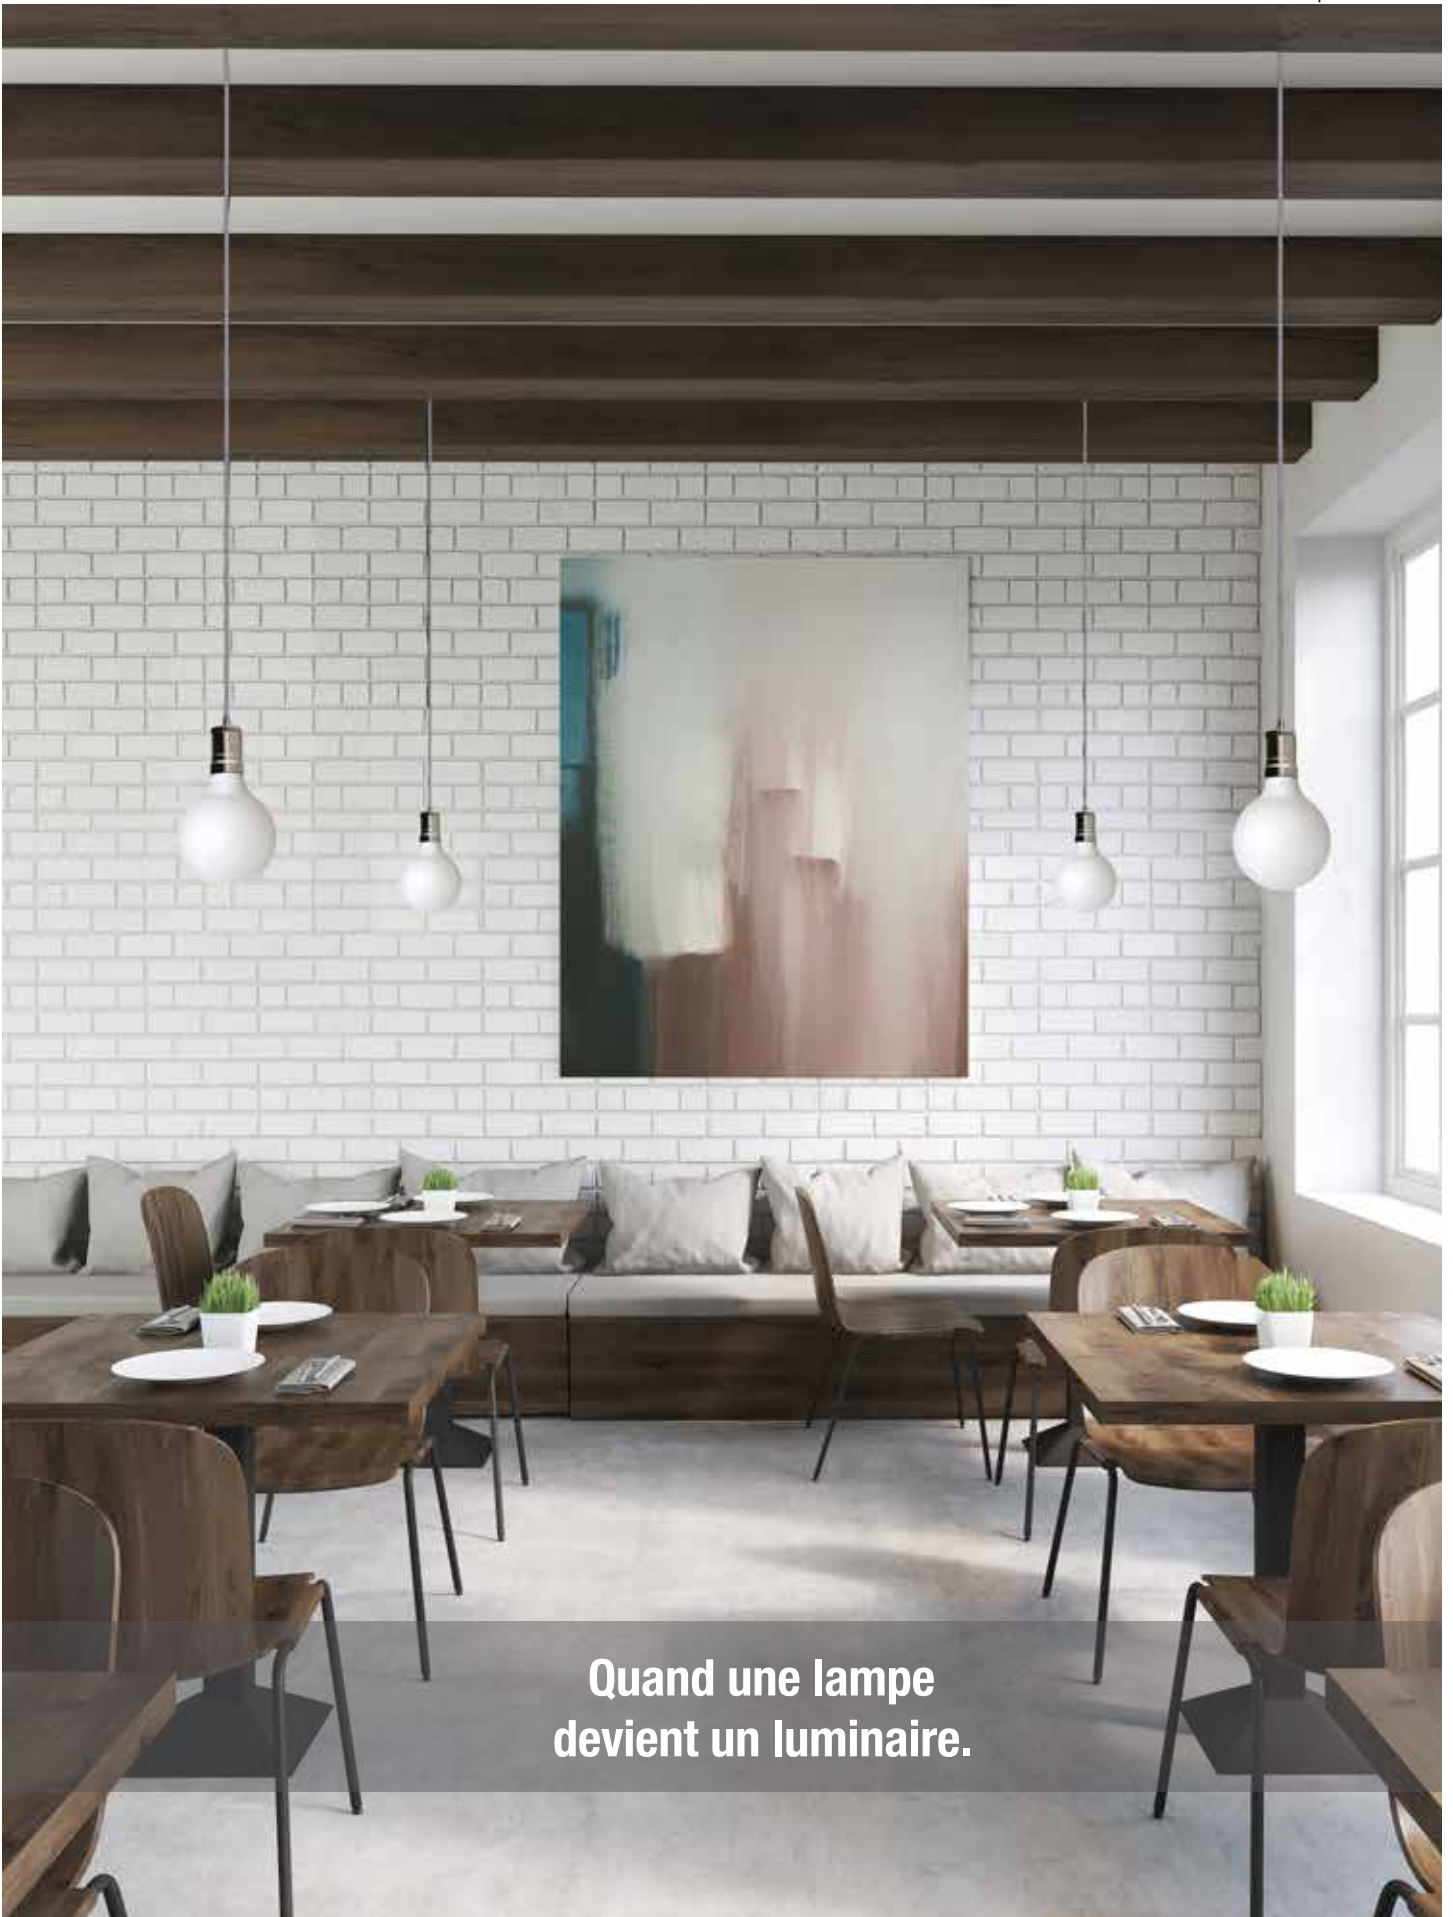

Quand une lampe
devient un luminaire.