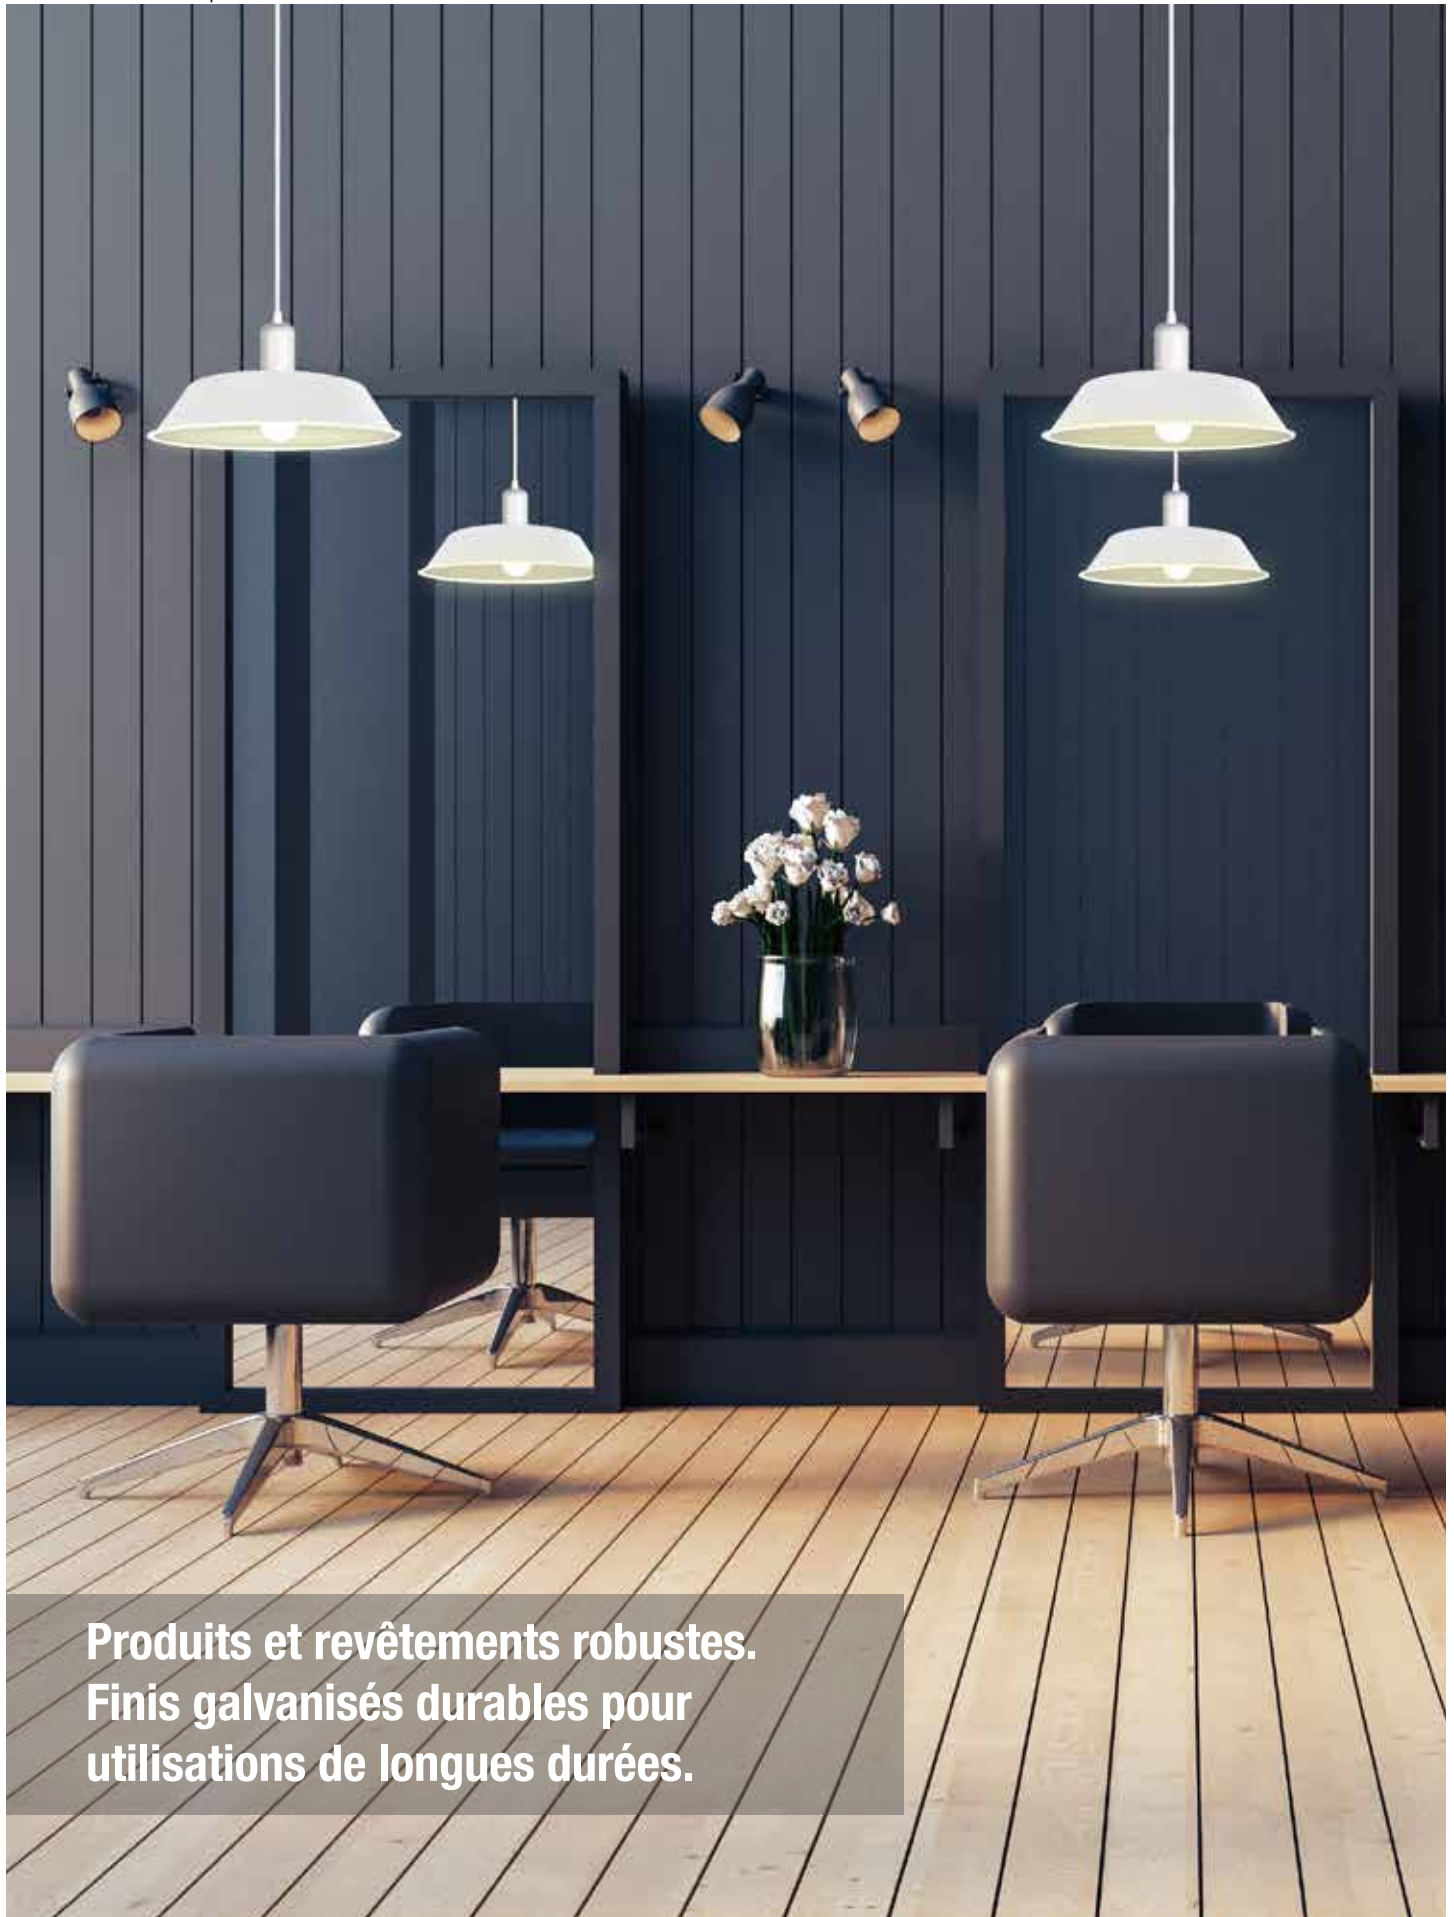

**Produits et revêtements robustes.
Finis galvanisés durables pour
utilisations de longues durées.**