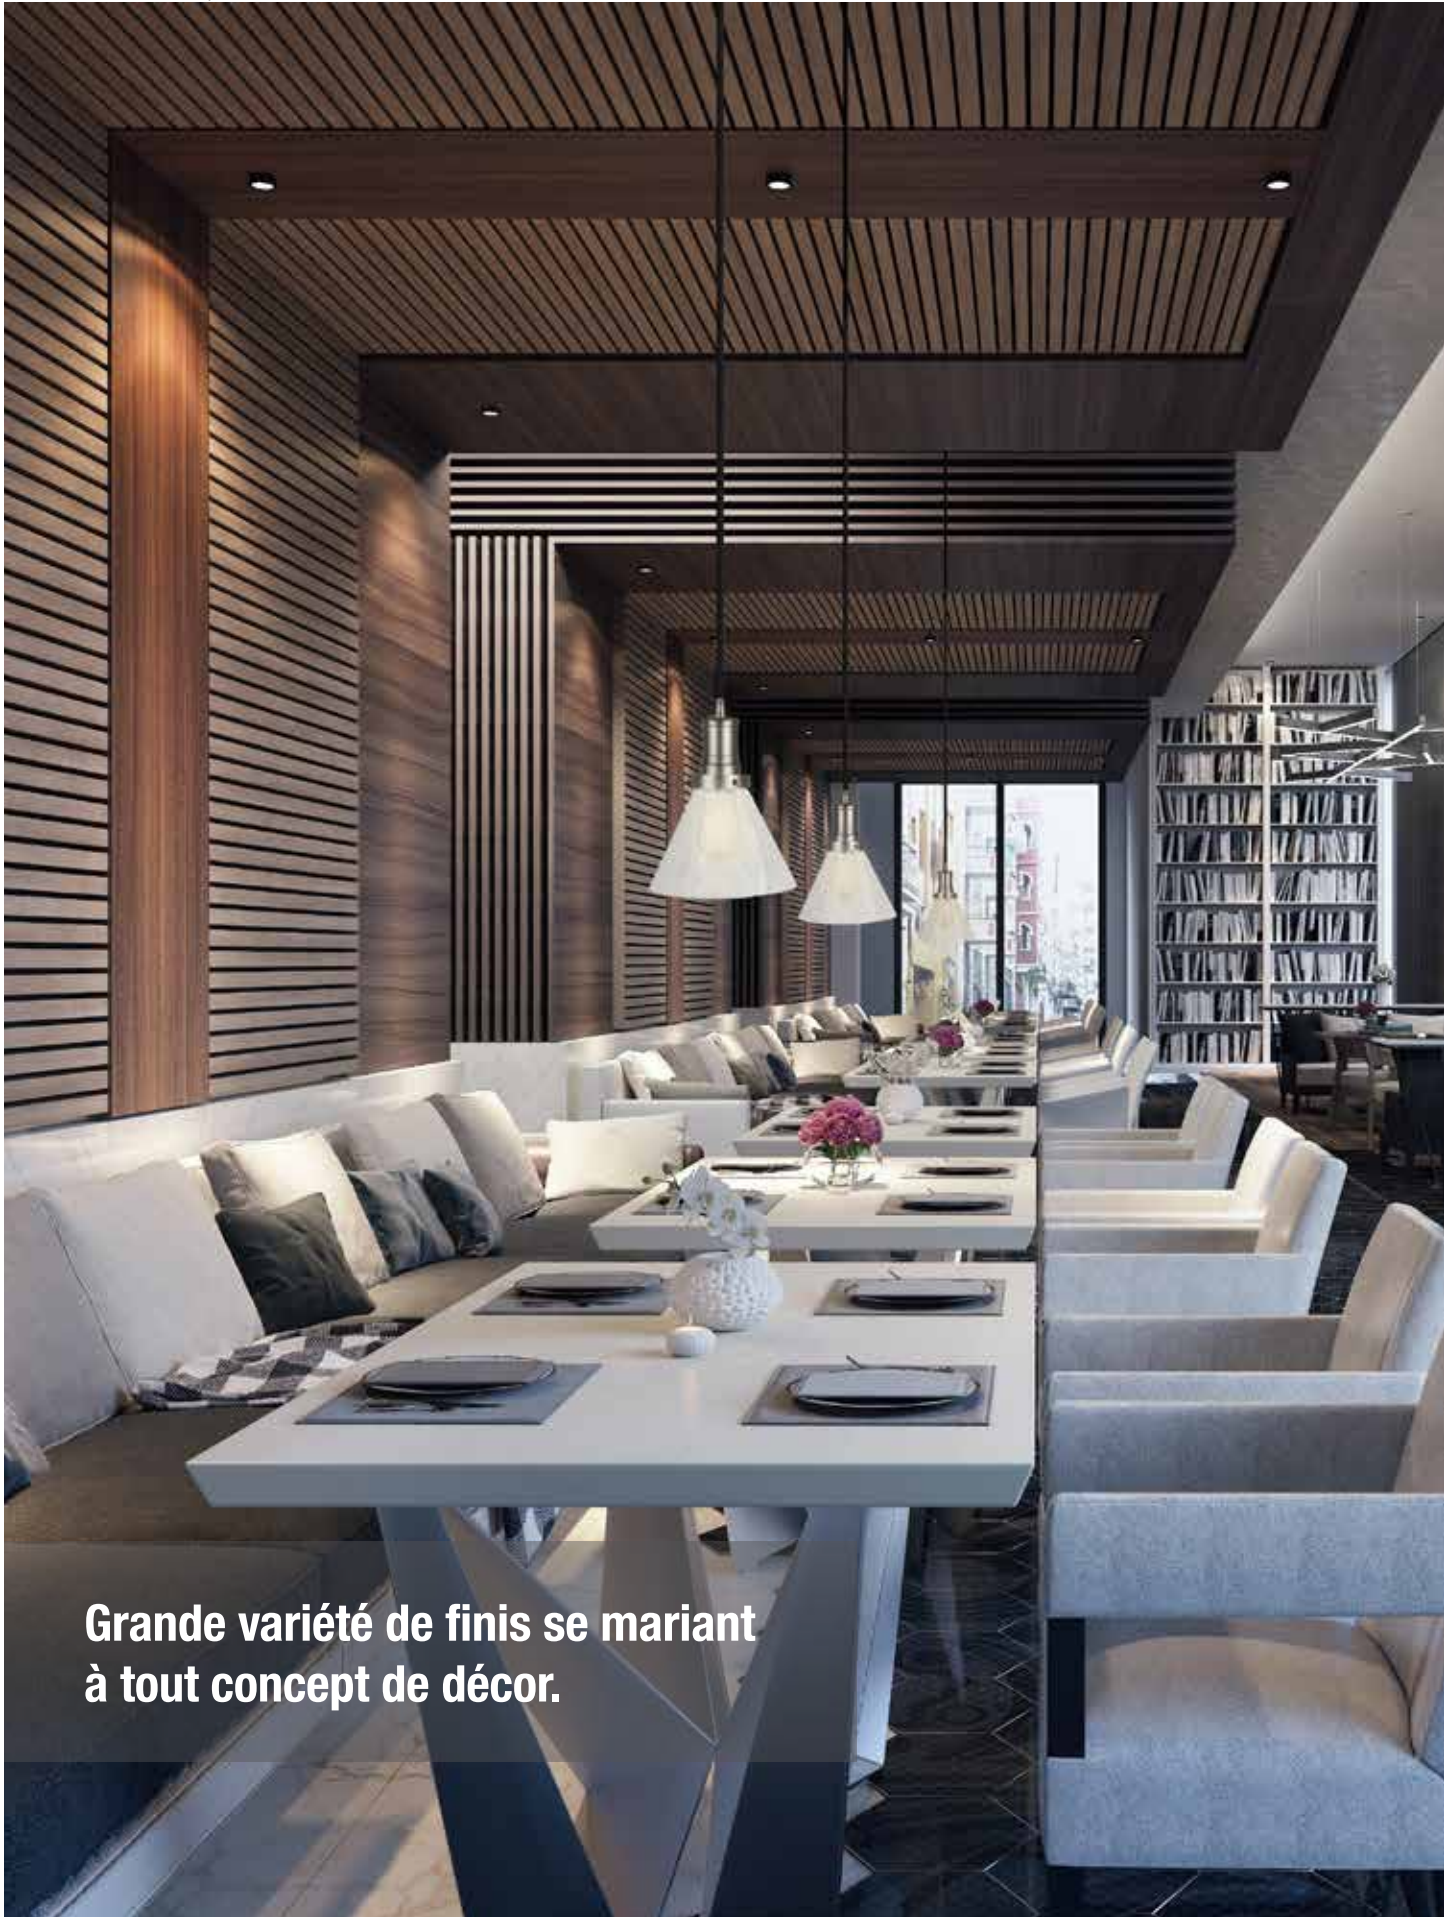

Grande variété de finis se mariant à tout concept de décor.