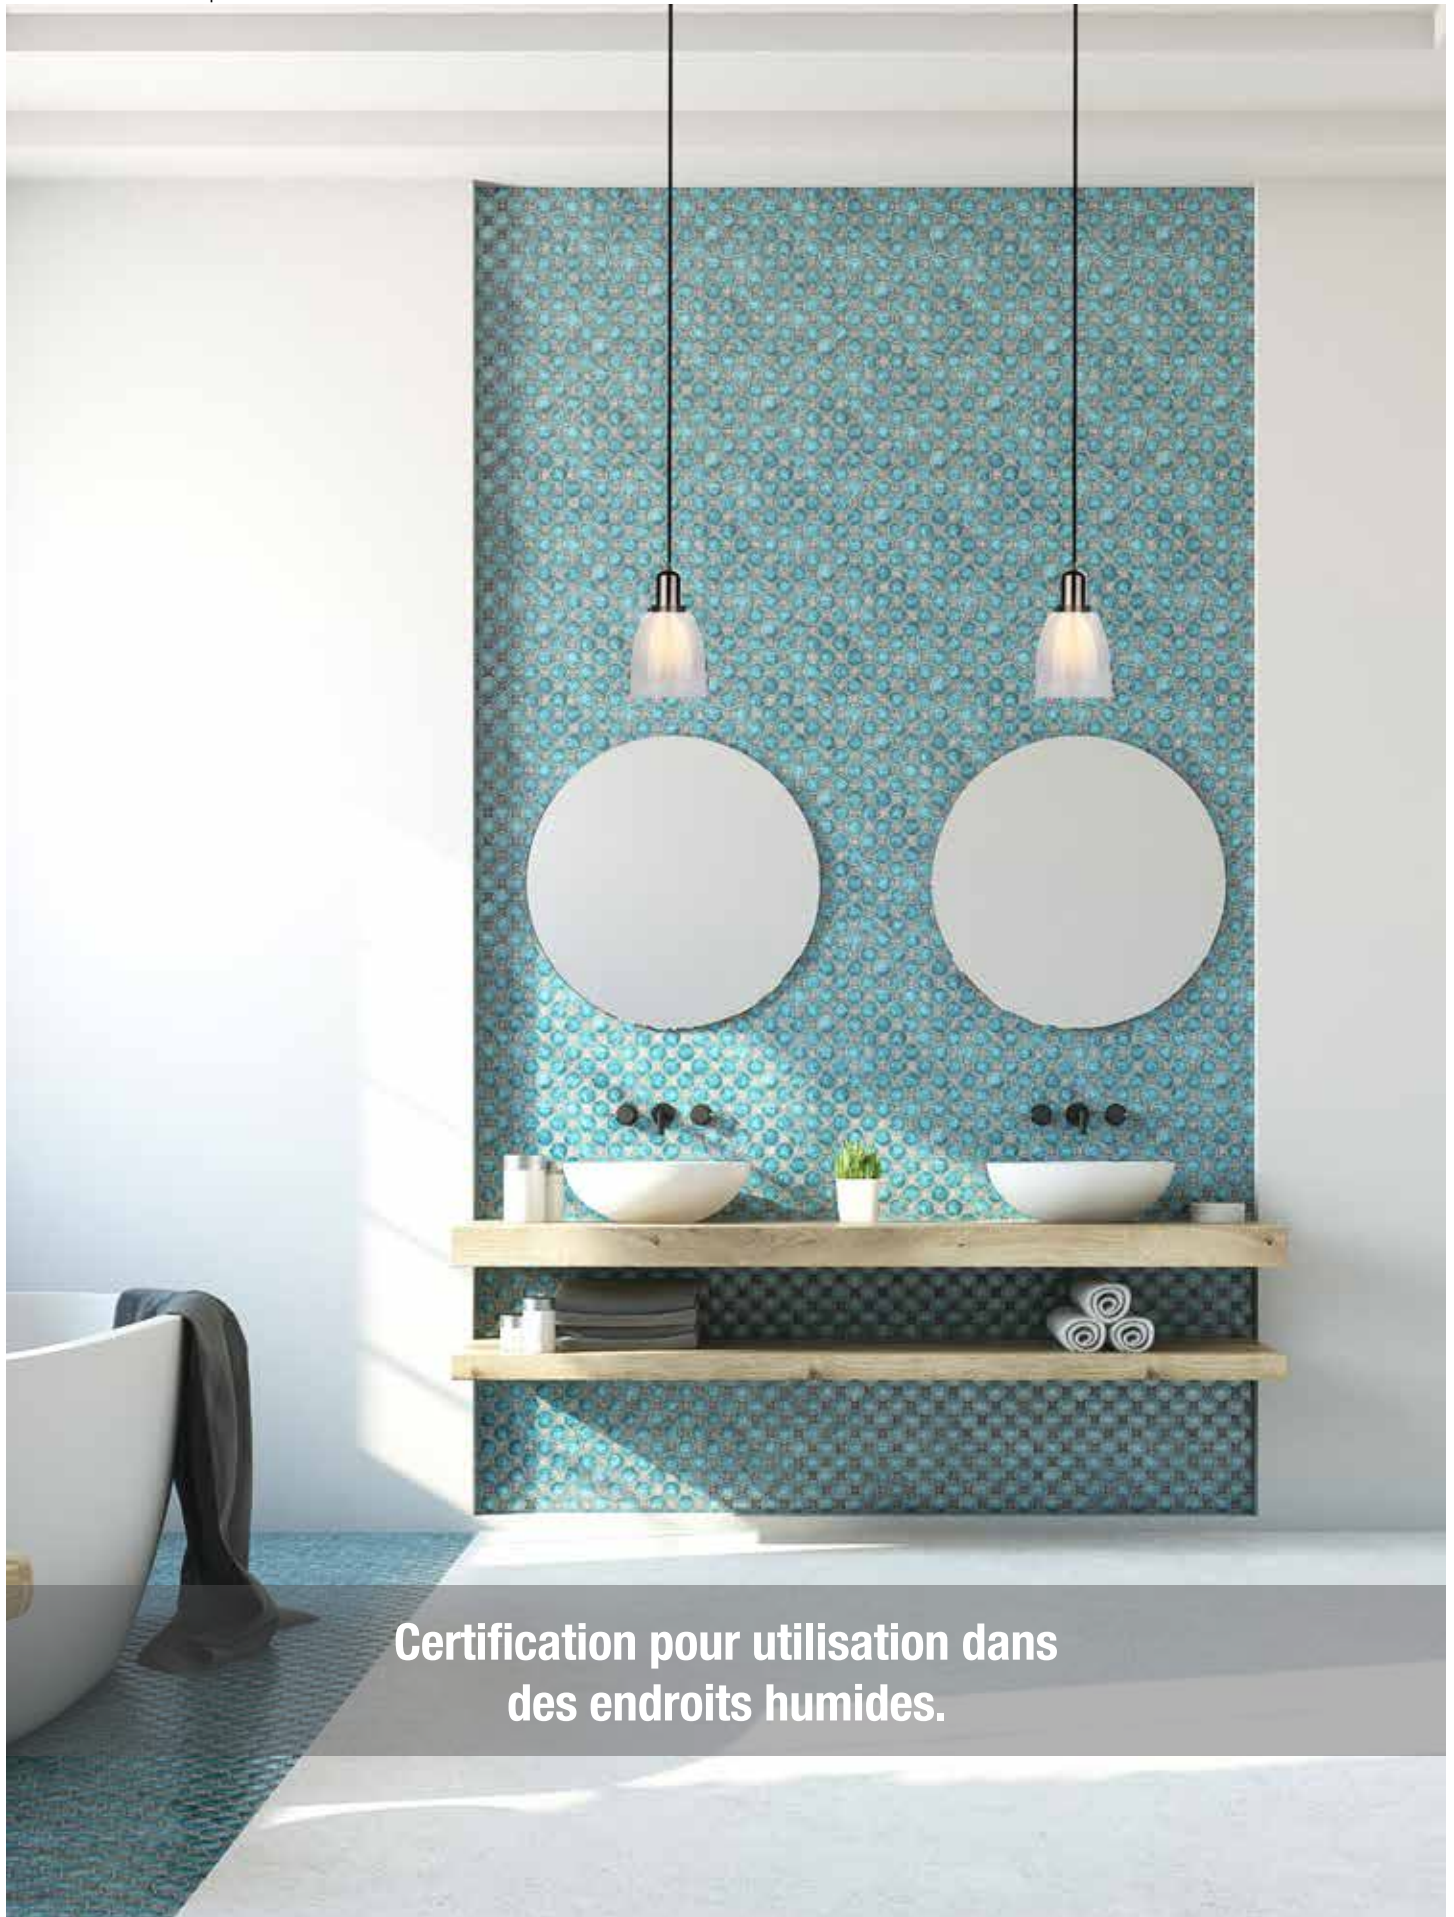

**Certification pour utilisation dans
des endroits humides.**