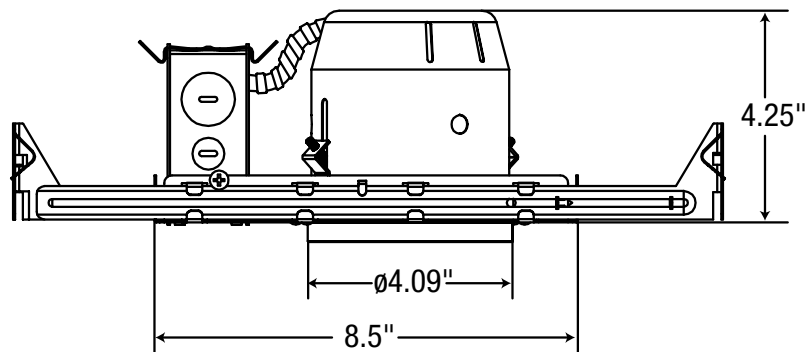

Boîtiers

REC4-L

Cadre de montage pour plafond non isolé