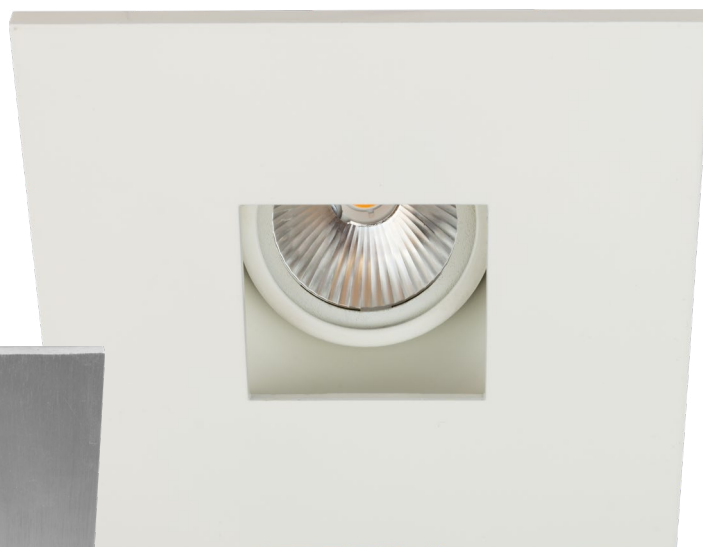

# Série REC4-L

La série de luminaires encastrés DEL de 4" est conçue avec un module DEL intégré et un contrôleur incorporé qui offrent 2 options de rendements lumineux. Cette série de luminaires est idéale pour les applications commerciales et résidentielles et est disponible dans diverses finitions et différents angles de distribution lumineuse.

# REC401-L

Encastré  
orientable rond

**Diamètre: 4-7/8"**

**Angle de rotation: 35°**

Clair-blanc

## Encastré orientable rectangulaire

**Diamètre:** 5-1/8" x 5-1/8"

**Angle de rotation:** 35°

Noir-chrome satiné

Blanc-blanc

# REC407-L

Luminaire  
pour douche

Diamètre: 4.89"

Blanc-blanc

Chrome satiné