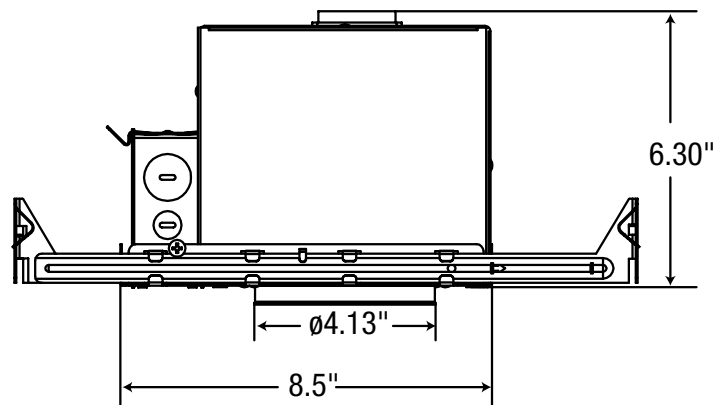

REC4IC-L

Cadre de montage pour plafond isolé