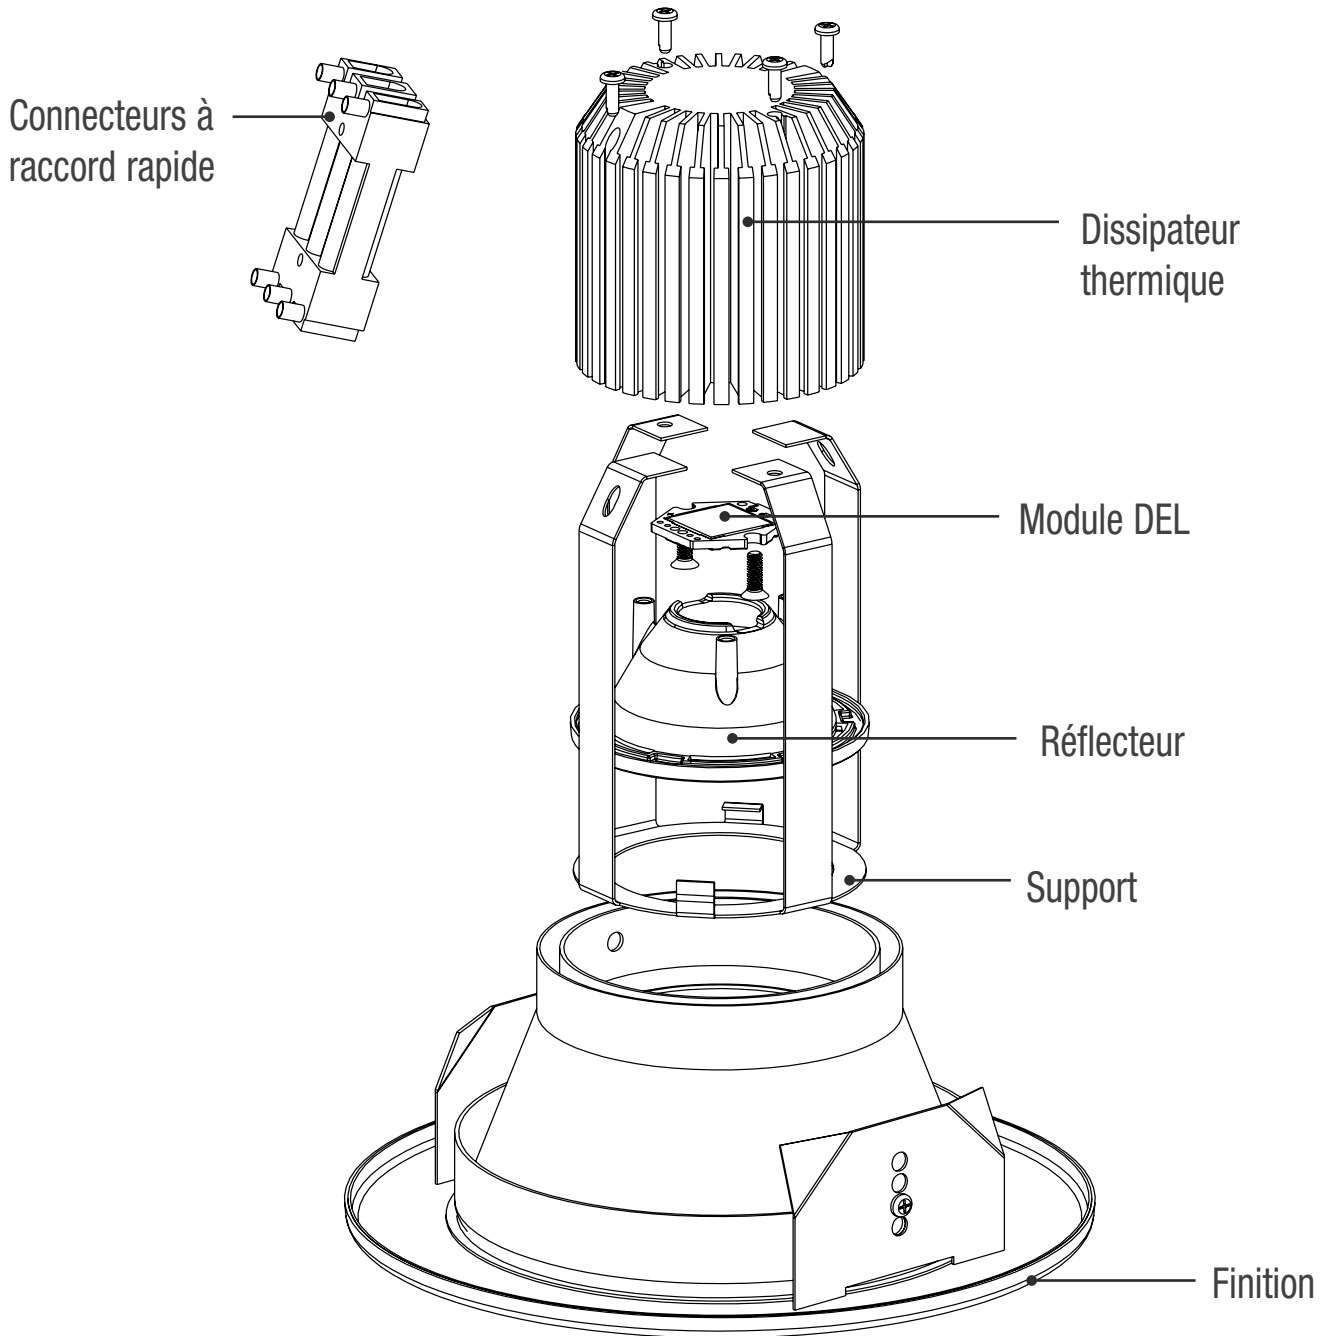

Plan 3D

Réflecteur, module DEL et dissipateur thermique intégrés