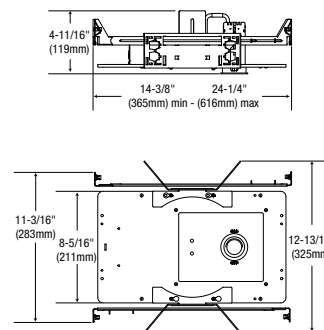

BOÎTIER

HAC2 NON ISOLÉ