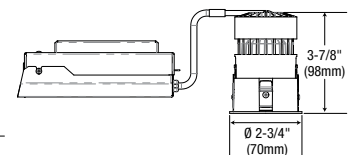

GARNITURES

W - Blanc B - Noir DB - Bleu foncé G - Or HZ - Gris satiné

DIMENSIONS

RAC2 ROND

RAC2 CARRÉ

BOÎTIER

HAC2 NON ISOLÉ

HAC2R BOÎTIER DE RÉNOVATION

RAC3 - 3" ENCASTRÉ AJUSTABLE DEL

Augmentation de 5 degrés,
jusqu'à 40 degrés

Sans bordure
Une finition moulé sous pression qui fourni un look élégant

Encastré ajustable DEL
Peut être ajusté avec un angle d'inclinaison jusqu'à 40°