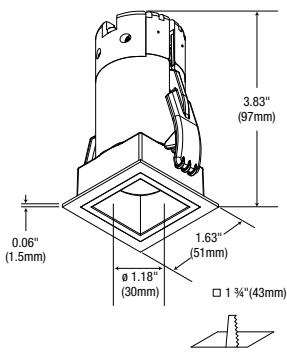

Série	Ouverture	Tension (V)
HAC1 - Non isolé	R - Ronde	A - 120***
HAC1R - Boîtier de rénovation	S - Carrée	W - 120-277****

*** Vient avec DIM2 (gradation par coupure de phase 120 V).

**** Vient avec DIM1 (gradation 0-10 V c.c.).

GUIDE DE COMMANDE - GARNITURES

Série	Garniture	Lumen livré (lm)	IRC	Finition du déflecteur	Finition de la bordure	Couleur de température	Angles de faisceau
RAC1	R - Ronde	05 - 511 - 676*	80 - 80+	W - Blanc	W - Blanc	27K - 2 700	S - Étroit (14°)
	S - Carrée			B - Noir		30K - 3 000	
				DB - Bleu foncé		35K - 3 500	N - Moyen (24°)
				G - Or		40K - 4 000	
		04 - 444 - 566**	90 - 90+	HZ - Gris satiné		27K - 2 700	F - Large (39°)
						30K - 3 000	

* Seulement disponible avec un IRC de 80+.

** Seulement disponible avec un IRC de 90+.

TABLEAU TM21

Durée estimée des lumens pour la maintenance (heures)	50 000
Maintenance de lumens (%)	91,77 %
L70 calculé (heures)	174 720
L70 connu (heures)	60 000

TABLEAU DE LUMEN

Lumen livré	2 700K	3 000K	3 500K	4 000K
04	409.10 lm	454.60 lm	-	-
05	511.20 lm	543.80 lm	556.80 lm	576.40 lm

* Les lumens sont basés sur un réflecteur de faisceau moyen avec une inclinaison de 0.

GARNITURES

DIMENSIONS

RAC1 CARRÉ

BOÎTIER