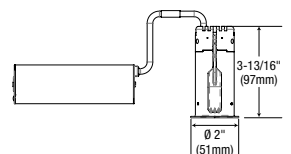

RAC1 CARRÉ

BOÎTIER

HAC1 NON ISOLÉ

HAC1R BOÎTIER DE RÉNOVATION

RAC2

ENCASTRÉ DEL - 2"

RAC2 est un encastré à DEL qui combine performance et élégance dans une ouverture de 2". Conçu pour une installation de nouvelle construction ou de rénovation, cet appareil est très fonctionnel et s'adapte à toute application commerciale ou résidentielle. RAC2 offre une variété d'angles de faisceau et de couleurs de garnitures pour donner un look unique à tous les espaces intérieurs.