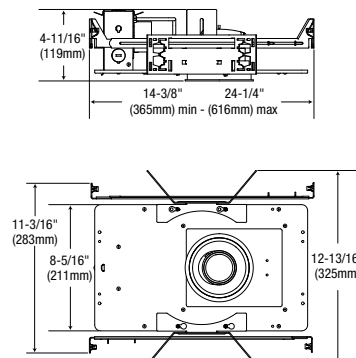

BOÎTIERS

HAC3A NON ISOLÉ