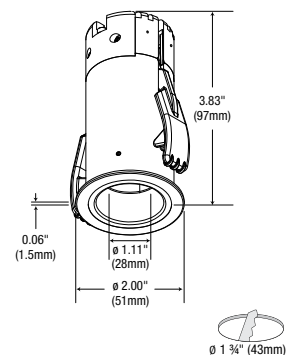

GARNITURES

W - Blanc

B - Noir

DB - Bleu foncé

G - Or

HZ - Gris satiné

DIMENSIONS

RAC1 ROND