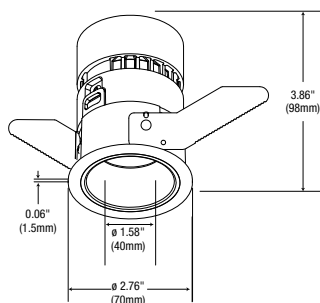

DIMENSIONS

RAC2 ROND