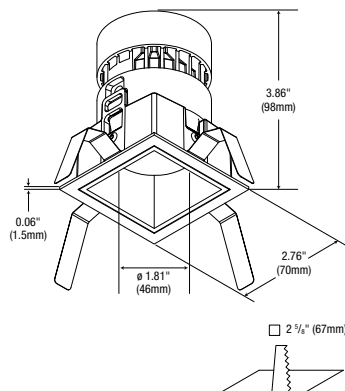

GARNITURES

W - Blanc B - Noir DB - Bleu foncé G - Or HZ - Gris satiné

DIMENSIONS

RAC2 ROND

RAC2 CARRÉ

BOÎTIER

HAC2 NON ISOLÉ

HAC2R BOÎTIER DE RÉNOVATION

RAC3 - 3" ENCASTRÉ AJUSTABLE DEL

Augmentation de 5 degrés,
jusqu'à 40 degrés

Sans bordure
Une finition moulé sous pression qui fourni un look élégant

Encastré ajustable DEL
Peut être ajusté avec un angle d'inclinaison jusqu'à 40°