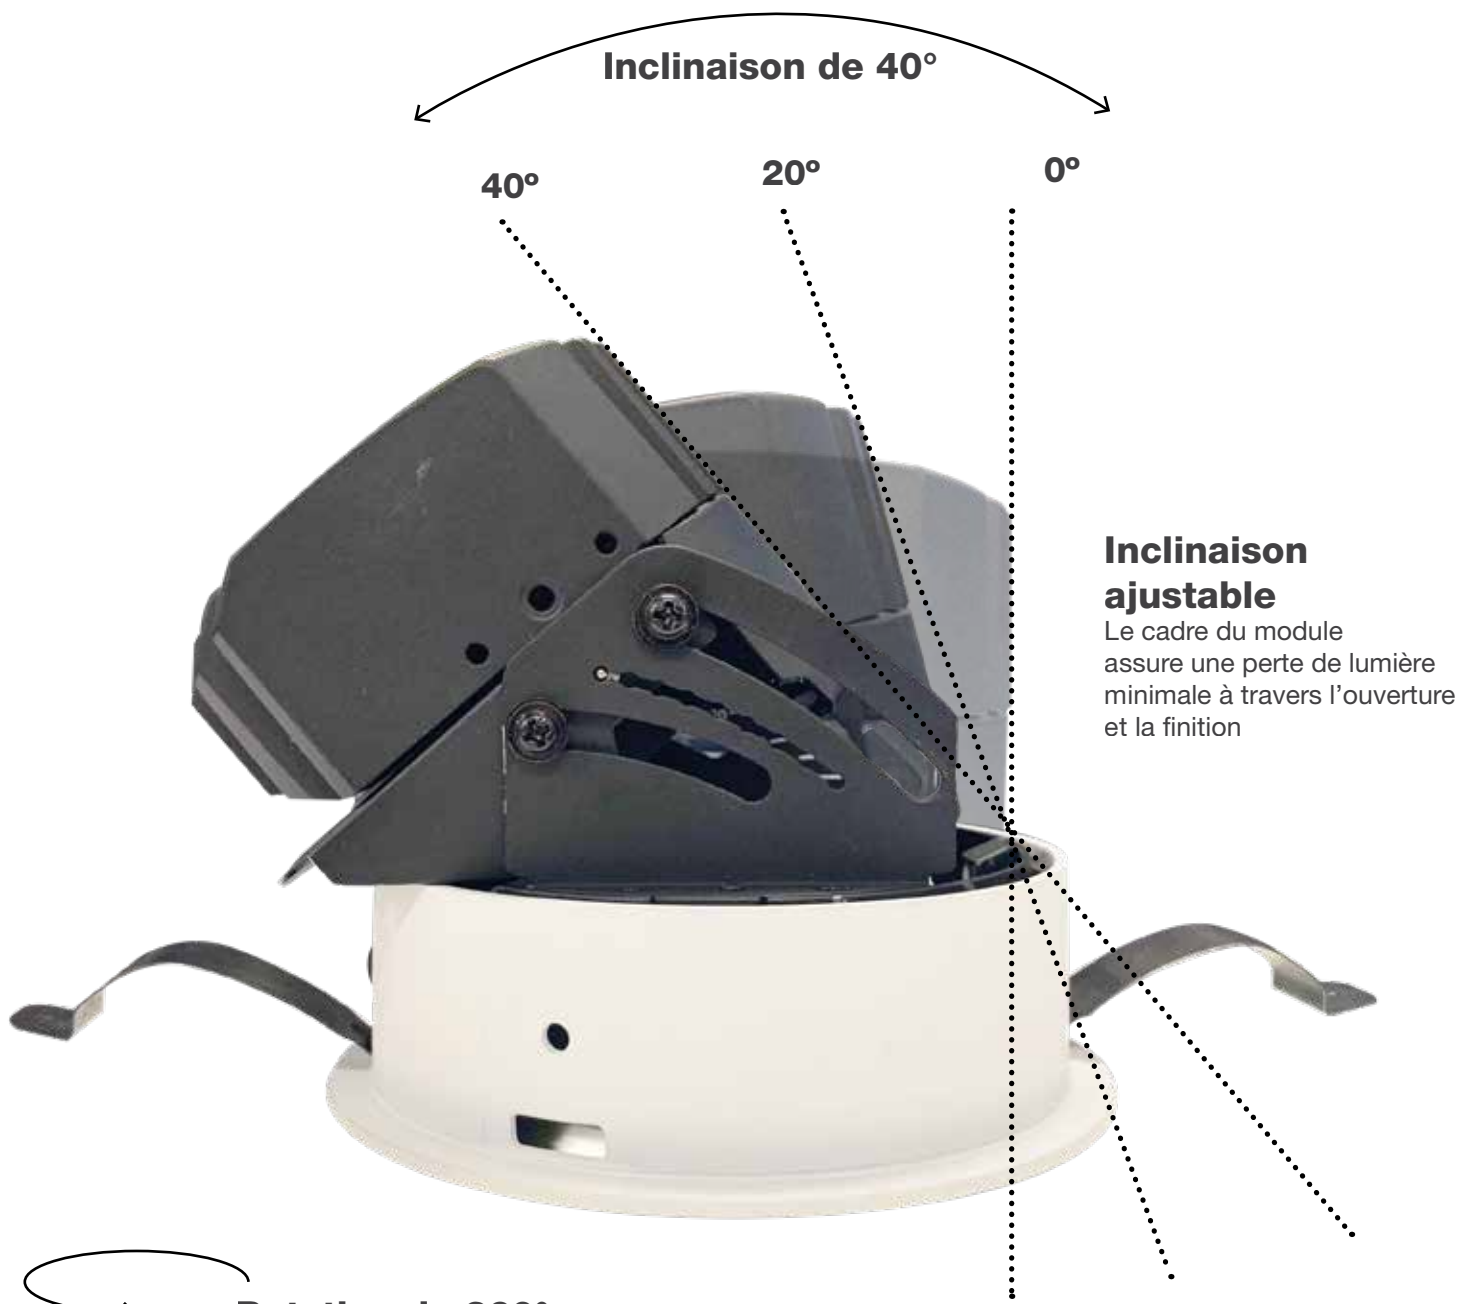

GARNITURES

W - Blanc B - Noir DB - Bleu foncé G - Or HZ - Gris satiné

DIMENSIONS

RAC2 ROND

RAC2 CARRÉ

BOÎTIER

HAC2 NON ISOLÉ

HAC2R BOÎTIER DE RÉNOVATION

RAC3 - 3" ENCASTRÉ AJUSTABLE DEL

Augmentation de 5 degrés,
jusqu'à 40 degrés

Sans bordure
Une finition moulé sous pression qui fourni un look élégant

Encastré ajustable DEL
Peut être ajusté avec un angle d'inclinaison jusqu'à 40°

Finition
Disponible dans plusieurs finis

Finition sans bordure

INSTALLATION SANS BORDURE

RAC3

ENCASTRÉ

AJUSTABLE DEL - 3"

RAC3 est conçu pour les installations de nouvelles construction et de rénovation. Cet encastré de 3" est offert en différents styles de garnitures telles que biseau, ouverture réduite, bordure et sans bordure faisant de celui-ci la solution idéale pour toutes les applications commerciales et résidentielles. RAC3A est également conçu pour être entièrement dirigeable avec un engrenage incliné jusqu'à 40° afin d'avoir d'accentuer l'espace désiré.