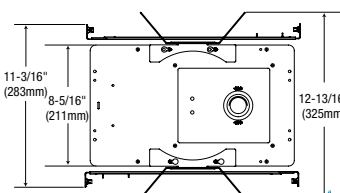

BOÎTIER

HAC1 NON ISOLÉ