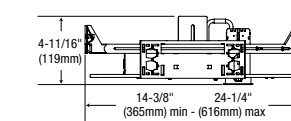

BOÎTIER

HAC1 NON ISOLÉ