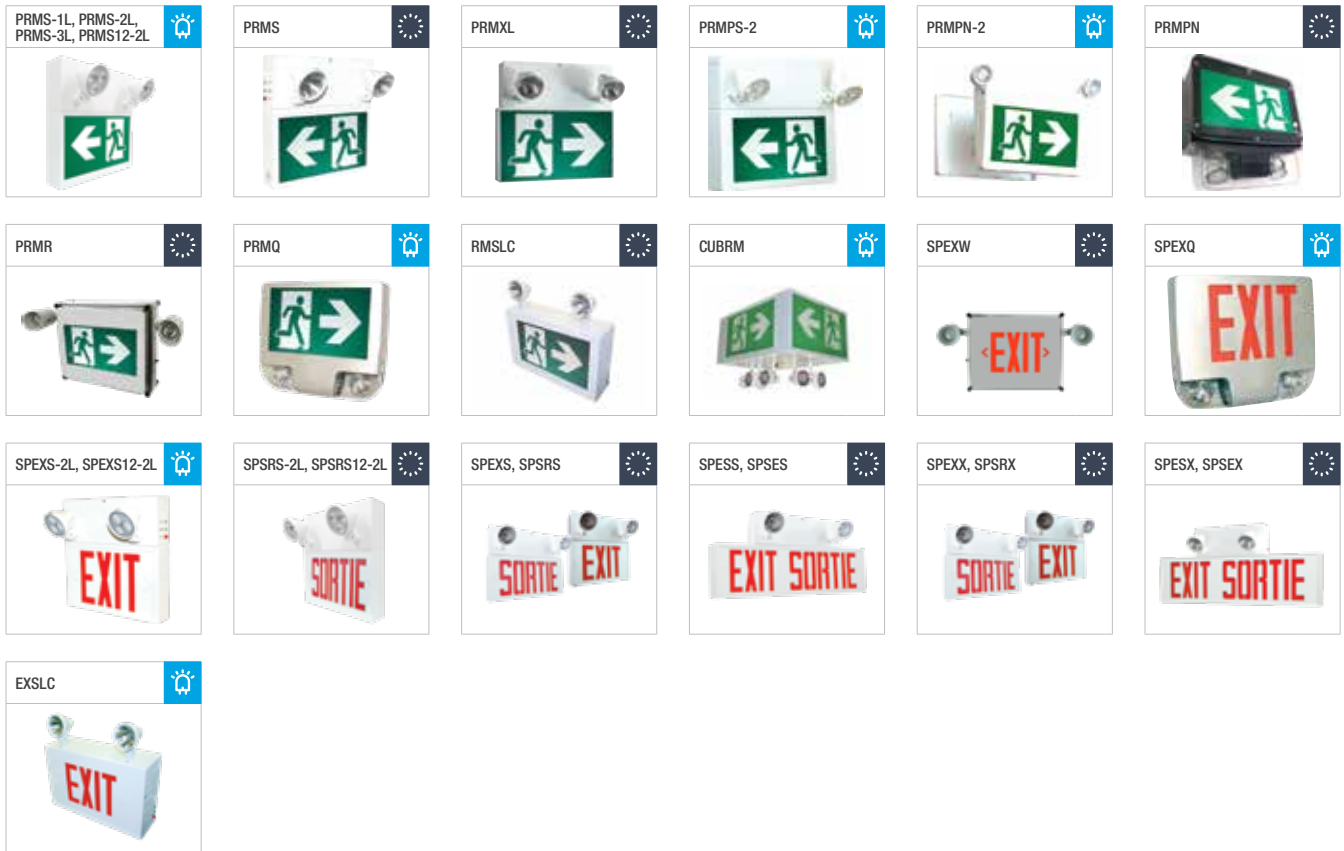

HID

DHI

Fluorescent

CFL

LFC

Hazardous Location

Emplacements dangereux

**BATTERY UNITS**  
UNITÉS À BATTERIE

**REMOTES**  
UNITÉS À DISTANCE

**SIGNS**  
ENSEIGNES

**HAZARDOUS / INVERTERS / ACCESSORIES**  
ENDROITS DANGEREUX / SYSTÈMES ONDULEURS / ACCESSOIRES

## COMBOS