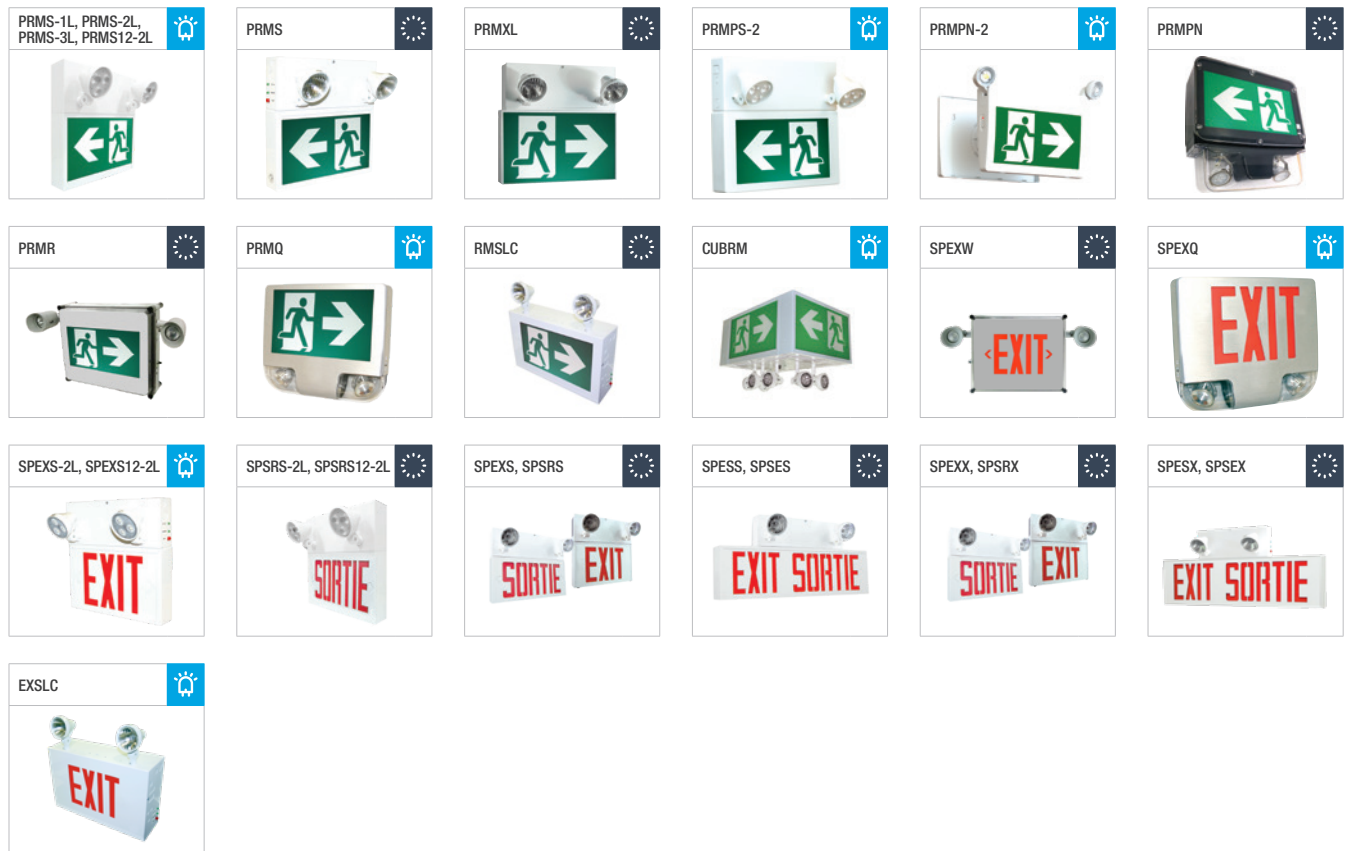

AREA / ROADWAY / BOLLARDS

ÉCLAIRAGE DE RUE / ÉCLAIRAGE DE PÉRIMÈTRE / BOLLARDS

WALL PACKS / UNDER CANOPY AND GARAGE

APPLIQUES MURALES / ÉCLAIRAGE DE CORNICHE ET GARAGE

FLOOD LIGHTS
PROJECTEURS

TEMPORARY WORK LIGHT
ÉCLAIRAGE TEMPORAIRE DE TRAVAIL

HAZARDOUS LOCATION LIGHTING
LUMINAIRES POUR ENDROITS DANGEUREUX

EMERGENCY LIGHTING

ÉCLAIRAGE D'URGENCE

LED
DEL

Incandescent

Halogen
Halogène

Variable Technology
Technologie variable

HID
DHI

Fluorescent

CFL
LFC

Hazardous Location
Emplacements dangereux

BATTERY UNITS
UNITÉS À BATTERIE

REMOTES
UNITÉS À DISTANCE

SIGNS
ENSEIGNES

HAZARDOUS / INVERTERS / ACCESSORIES
ENDROITS DANGEREUX / SYSTÈMES ONDULEURS / ACCESSOIRES

COMBOS

PHOTOLUMINESCENT / RADIOLUMINESCENT

INVERTERS

SYSTÈMES ONDULEURS

EMERGENCY POWER CONVERSION MODULE

MODULE DE CONVERSION DE PUISSANCE D'URGENCE

ZONE SENSING

DÉTECTION DE ZONES