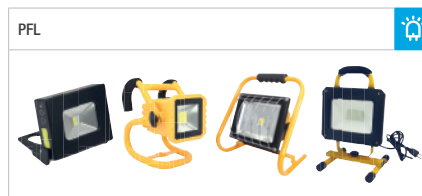

LED
DEL

Incandescent

Halogen
Halogène

Variable Technology
Technologie variable

HID
DHI

Fluorescent

CFL
LFC

Hazardous Location
Emplacements dangereux

AREA / ROADWAY / BOLLARDS

ÉCLAIRAGE DE RUE / ÉCLAIRAGE DE PÉRIMÈTRE / BOLLARDS

WALL PACKS / UNDER CANOPY AND GARAGE

APPLIQUES MURALES / ÉCLAIRAGE DE CORNICHE ET GARAGE

FLOOD LIGHTS
PROJECTEURS

TEMPORARY WORK LIGHT
ÉCLAIRAGE TEMPORAIRE DE TRAVAIL

HAZARDOUS LOCATION LIGHTING
LUMINAIRES POUR ENDROITS DANGEUREUX

EMERGENCY LIGHTING

ÉCLAIRAGE D'URGENCE

LED
DEL

Incandescent

Halogen
Halogène

Variable Technology
Technologie variable

HID
DHI