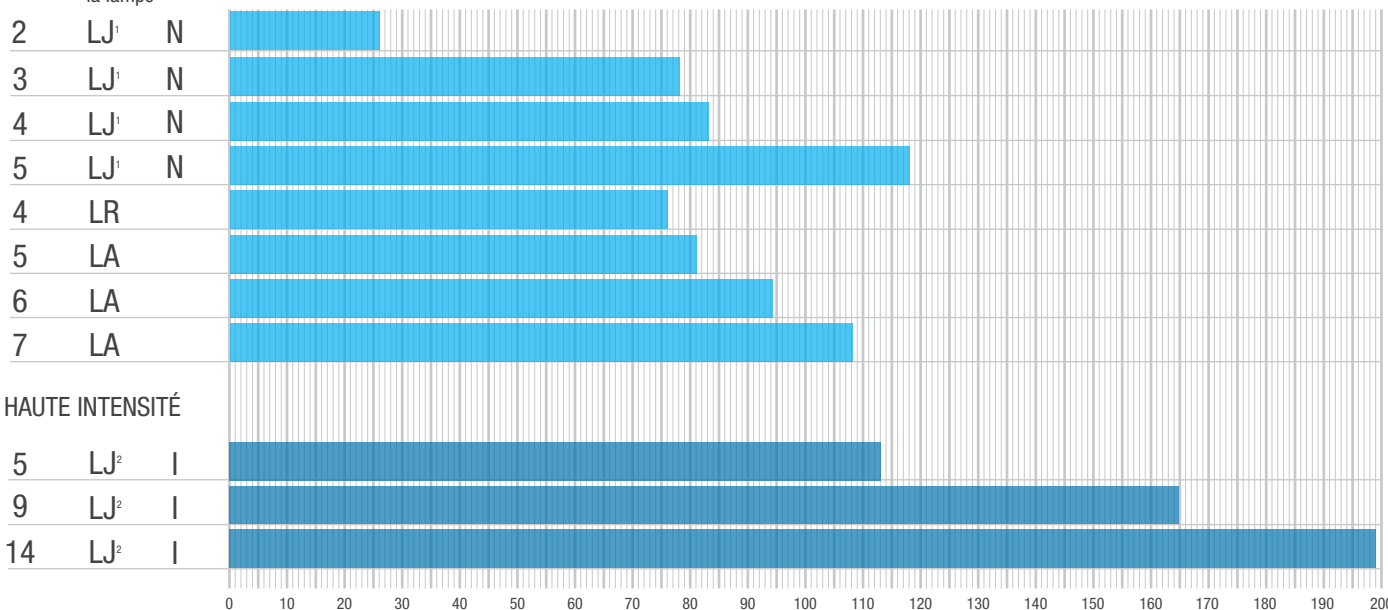

STANPRO

ÉCLAIRAGE D'URGENCE

RÈGLES D'ESPACEMENT DANS LES AMÉNAGEMENTS

Stanpro offre une vaste sélection de lampes de phares satellites pour accommoder toute sorte d'application d'éclairage d'urgence.

HAUTEUR DE MONTAGE DE 8 PI

Wattage (W) Désignation de la lampe Tête dédiée (PI) Espacement entre les phares (PI)

¹ Les lampes LJ ne sont disponibles qu'avec les phares N

² Les lampes LJ ne sont disponibles qu'avec les phares I

HAUTEUR DE MONTAGE DE 10 PI