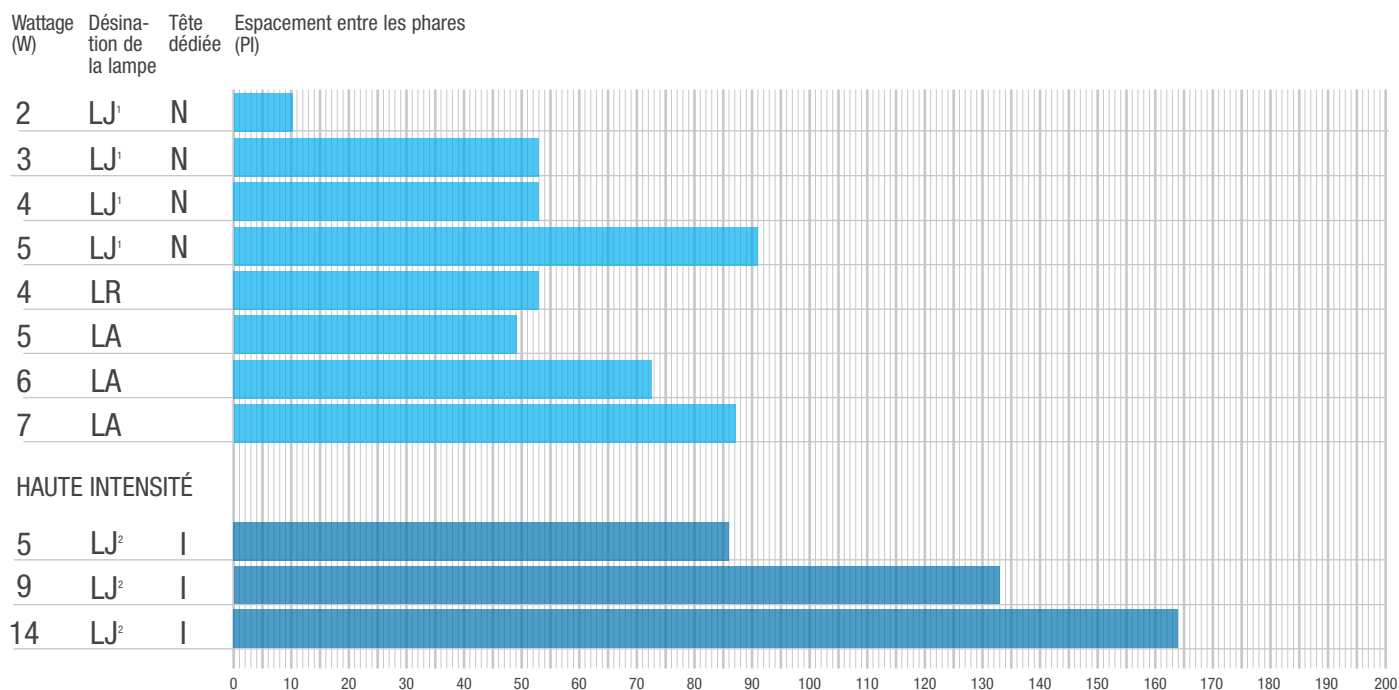

Wattage (W) Désignation de la lampe Tête dédiée (PI) Espacement entre les phares (PI)

¹ Les lampes LJ ne sont disponibles qu'avec les phares N

² Les lampes LJ ne sont disponibles qu'avec les phares I

HAUTEUR DE MONTAGE DE 10 PI

HAUTEUR DE MONTAGE DE 15 PI

¹ Les lampes LJ ne sont disponibles qu'avec les phares N

² Les lampes LJ ne sont disponibles qu'avec les phares I

HAUTEUR DE MONTAGE DE 20 PI

¹ Les lampes LJ ne sont disponibles qu'avec les phares N